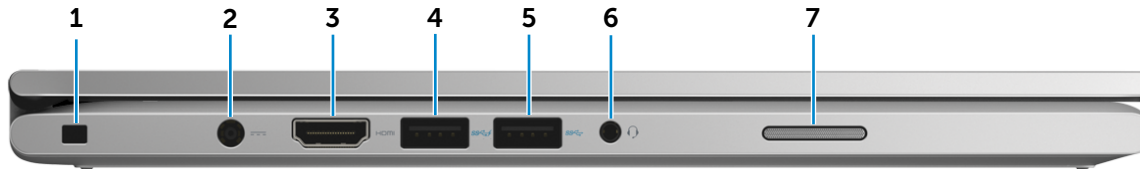

שמאל

חזית

שמאל

ימין

בסיס

צג

מצבים

הערה: אם המחשב כבוי או במצב שינה, יש לחבר את ספק הכוח על מנת לטעון את ההתקן דרך יציאת PowerShare. יש לאפשר תכונה זו בתוכנית הגדרת ה-BIOS.

הערה: התקני USB מסוימים עשויים שלא להיטען כאשר המחשב כבוי או במצב שינה. במקרים אלו, יש להפעיל את המחשב כדי לטעון את ההתקן.

5 יציאת USB 3.0

חיבור ציוד היקפי כגון התקני אחסון, מדפסות וכדומה. מהירויות העברת נתונים של עד 5 Gbps.

6 יציאת אוזניים

חבר אוזניות, מיקרופון או שילוב של אוזניות ומיקרופון (התקן דיבורית).

7 רמקול שמאלי

מספק פלט שמע מהמחשב.

1 חריץ כבל אבטחה

חבר כבל אבטחה Noble כדי למנוע תזוזה לא מורשית של המחשב שלך.

2 יציאת ספק כוח

חבר מתאם חשמל כדי לספק חשמל למחשב ולטעון את הסוללה.

3 יציאת HDMI

חבר טלוויזיה או התקן אחר שתומך בכניסת HDMI. מספקת פלט וידאו ושמע.

4 יציאת USB 3.0 עם PowerShare

חיבור ציוד היקפי כגון התקני אחסון, מדפסות וכדומה. מספקת מהירויות העברת נתונים של עד 5 Gbps.

PowerShare מאפשר לטעון את התקני ה-USB שלך גם כאשר המחשב כבוי.