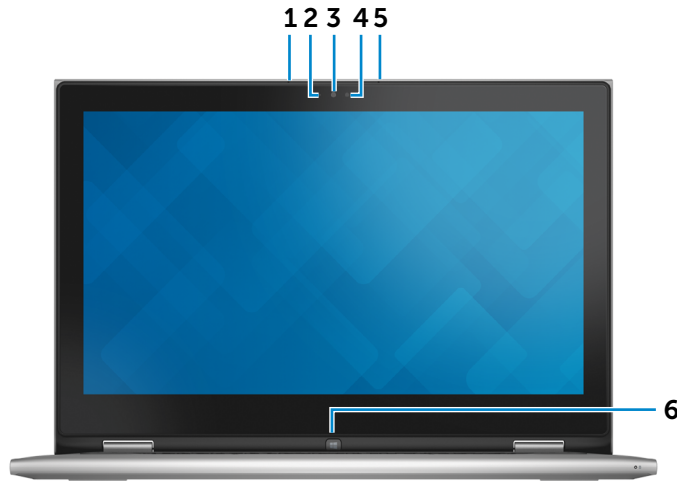

צג

חזית

שמאל

ימין

- 4 **נורית מצב מצלמה**
  מאירה כאשר המצלמה בשימוש.
- 5 **מיקרופון ימני**
  מספק קלט צליל דיגיטלי באיכות גבוהה עבור הקלטת שמע, שיחות קוליות וכדומה.
- 6 **לחצן Windows**
  לחץ כדי להציג את מסך/תפריט Start.

- 1 **מיקרופון שמאלי**
  מספק קלט צליל דיגיטלי באיכות גבוהה עבור הקלטת שמע, שיחות קוליות וכדומה.
- 2 **חיישן תאורת סביבה**
  מזהה את תאורת הסביבה ומתאים אוטומטית את בהירות הצג.
- 3 **מצלמה**
  מאפשרת לבצע צ'אטים בווידאו, לצלם תמונות ולהקליט סרטוני וידאו.