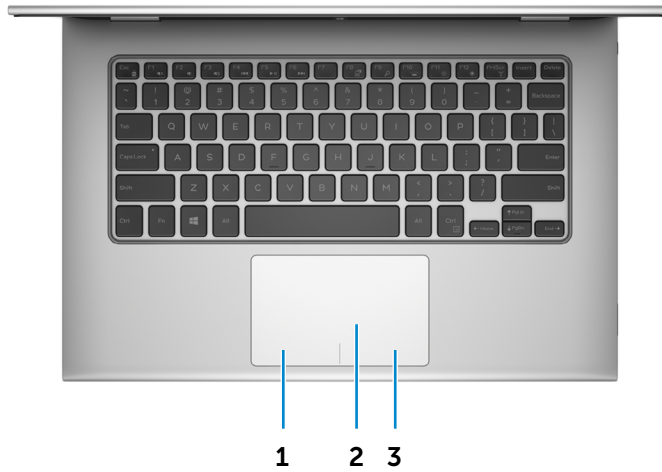

3 אזור לחיצה ימנית
לחץ ללחיצה ימנית.

1 אזור לחיצה שמאלית
לחץ ללחיצה שמאלית.

2 משטח מגע
העבר את האצבע על משטח המגע כדי להזיז את מצביע העכבר.
הקש להקלקה שמאלית והקש עם שתי אצבעות להקלקה ימנית.

בסיס

חזית

שמאל

ימין

בסיס

צג

מצבים